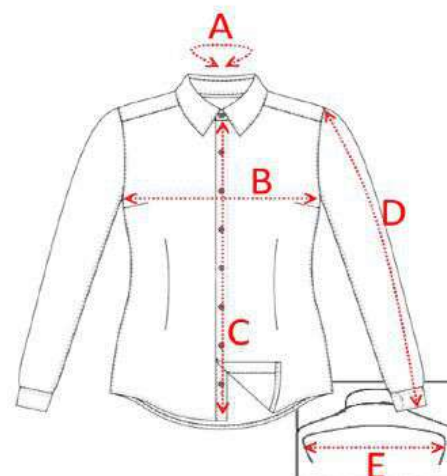

PREVENTA

CATÁLOGOS

CAMISA CRO UNIFORME SCOUT ASDE Mod.4232

GUÍA DE TALLAS

Selecciona la cantidad que deseas añadir al carrito

	S	M	L	XL	XXL	3XL	4XL	5XL	6XL
100 KILÓGRAMOS	0	0	0	0	0	0	0	0	0

PRECIO - TALLA	24,79 €	24,79 €	24,79 €	24,79 €	24,79 €	24,79 €	24,79 €	24,79 €	24,79 €
----------------	---------	---------	---------	---------	---------	---------	---------	---------	---------

VER MÁS

MEDIDAS NIÑ@ SCOUT

		4	6	8	10	12	14	16
A	CONTORNO CUELLO	27	28	30	32	34	36	38
B	ANCHO PECHO	39	41	44	46	50	52	54
C	LARGO CAMISA	41	43	48	52	56	60	64
D	LARGO MANGAS	35	38	44	50	56	61	62
E	ANCHO ESPALDA	32	33	36	38	40	42	44

**TABLA DE MEDIDAS
PATRON 2000 SEÑORA FIT**

MEDIDA	DESCRIPCION	TALLAS					
		S	M	L	XL	XXL	3XL
A	CONTORNO CUELLO	38	40	42	44	46	48
B	ANCHO PECHO	49	52	55	58	61	64
C	LARGO CAMISA	63	63	64	64	64	65
D	LARGO MANGA	62	63	63	64	64	65
E	ANCHO ESPALDA	38	40	42	44	46	48

MEDIDAS CONFORT SCOUT

		S	M	L	XL	2XL	3XL	4XL	5XL	6XL
A	CONTORNO CUELLO	37	39	41	43	45	47	48	49	50
B	ANCHO PECHO	52	55	58	61	66	69	72	75	78
C	LARGO CAMISA	64	64	65	66	82	85	86	87	88
D	LARGO MANGAS	64	65	66	67	66	67	68	69	70
E	ANCHO ESPALDA	41	43	45	47	54	56	58	60	62