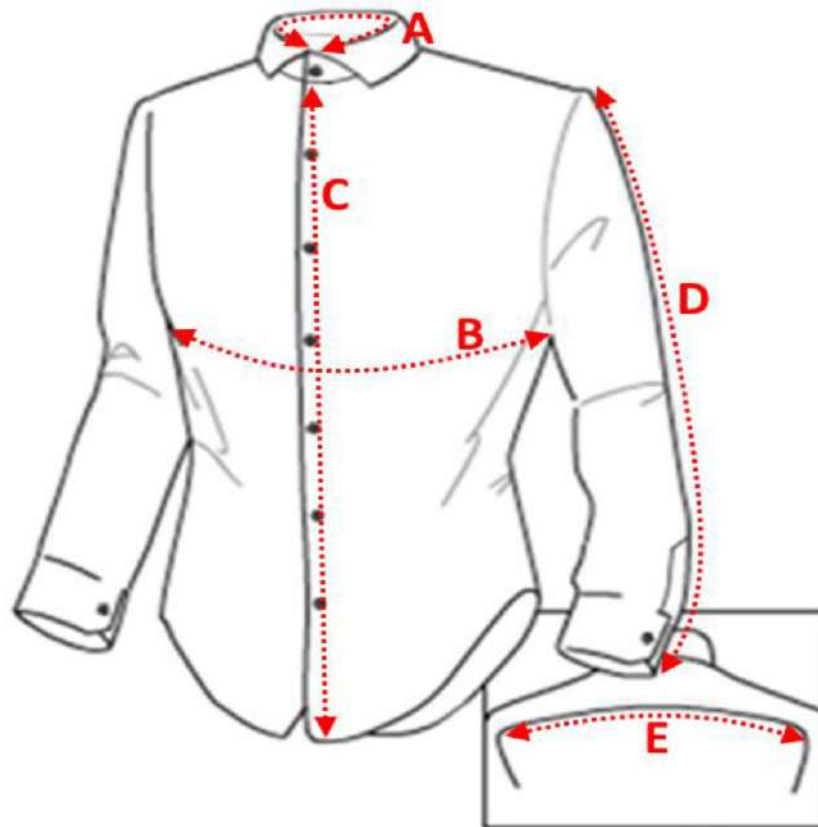

PREVENTA

CATÁLOGOS

CAMISA CRO UNIFORME SCOUT ASDE Mod.4232

GUÍA DE TALLAS

Selecciona la cantidad que deseas añadir al carrito

	S	M	L	XL	XXL	3XL	4XL	5XL	6XL
100 KILÓGRAMOS	0	0	0	0	0	0	0	0	0

PRECIO - TALLA	24,79 €	24,79 €	24,79 €	24,79 €	24,79 €	24,79 €	24,79 €	24,79 €	24,79 €
----------------	---------	---------	---------	---------	---------	---------	---------	---------	---------

VER MÁS

MEDIDAS NIÑ@ SCOUT

		4	6	8	10	12	14	16
A	CONTORNO CUELLO	27	28	30	32	34	36	38
B	ANCHO PECHO	39	41	44	46	50	52	54
C	LARGO CAMISA	41	43	48	52	56	60	64
D	LARGO MANGAS	35	38	44	50	56	61	62
E	ANCHO ESPALDA	32	33	36	38	40	42	44

**TABLA DE MEDIDAS
PATRON 2000 SEÑORA FIT**

MEDIDA	DESCRIPCION	TALLAS					
		S	M	L	XL	XXL	3XL
A	CONTORNO CUELLO	38	40	42	44	46	48
B	ANCHO PECHO	49	52	55	58	61	64
C	LARGO CAMISA	63	63	64	64	64	65
D	LARGO MANGA	62	63	63	64	64	65
E	ANCHO ESPALDA	38	40	42	44	46	48