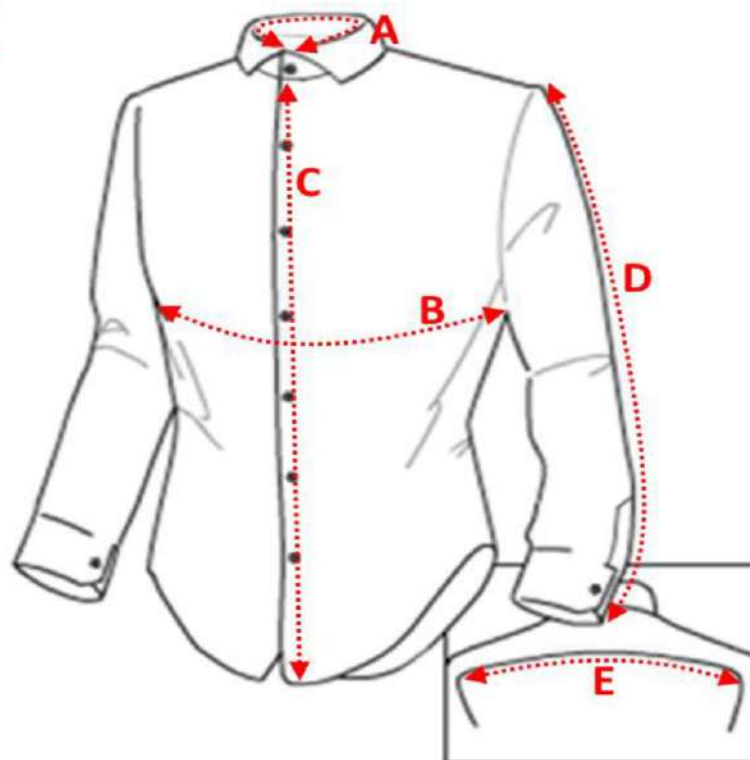

MEDIDAS CONFORT SCOUT

		S	M	L	XL	2XL	3XL	4XL	5XL	6XL
A	CONTORNO CUELLO	37	39	41	43	45	47	48	49	50
B	ANCHO PECHO	52	55	58	61	66	69	72	75	78
C	LARGO CAMISA	64	64	65	66	82	85	86	87	88
D	LARGO MANGAS	64	65	66	67	66	67	68	69	70
E	ANCHO ESPALDA	41	43	45	47	54	56	58	60	62